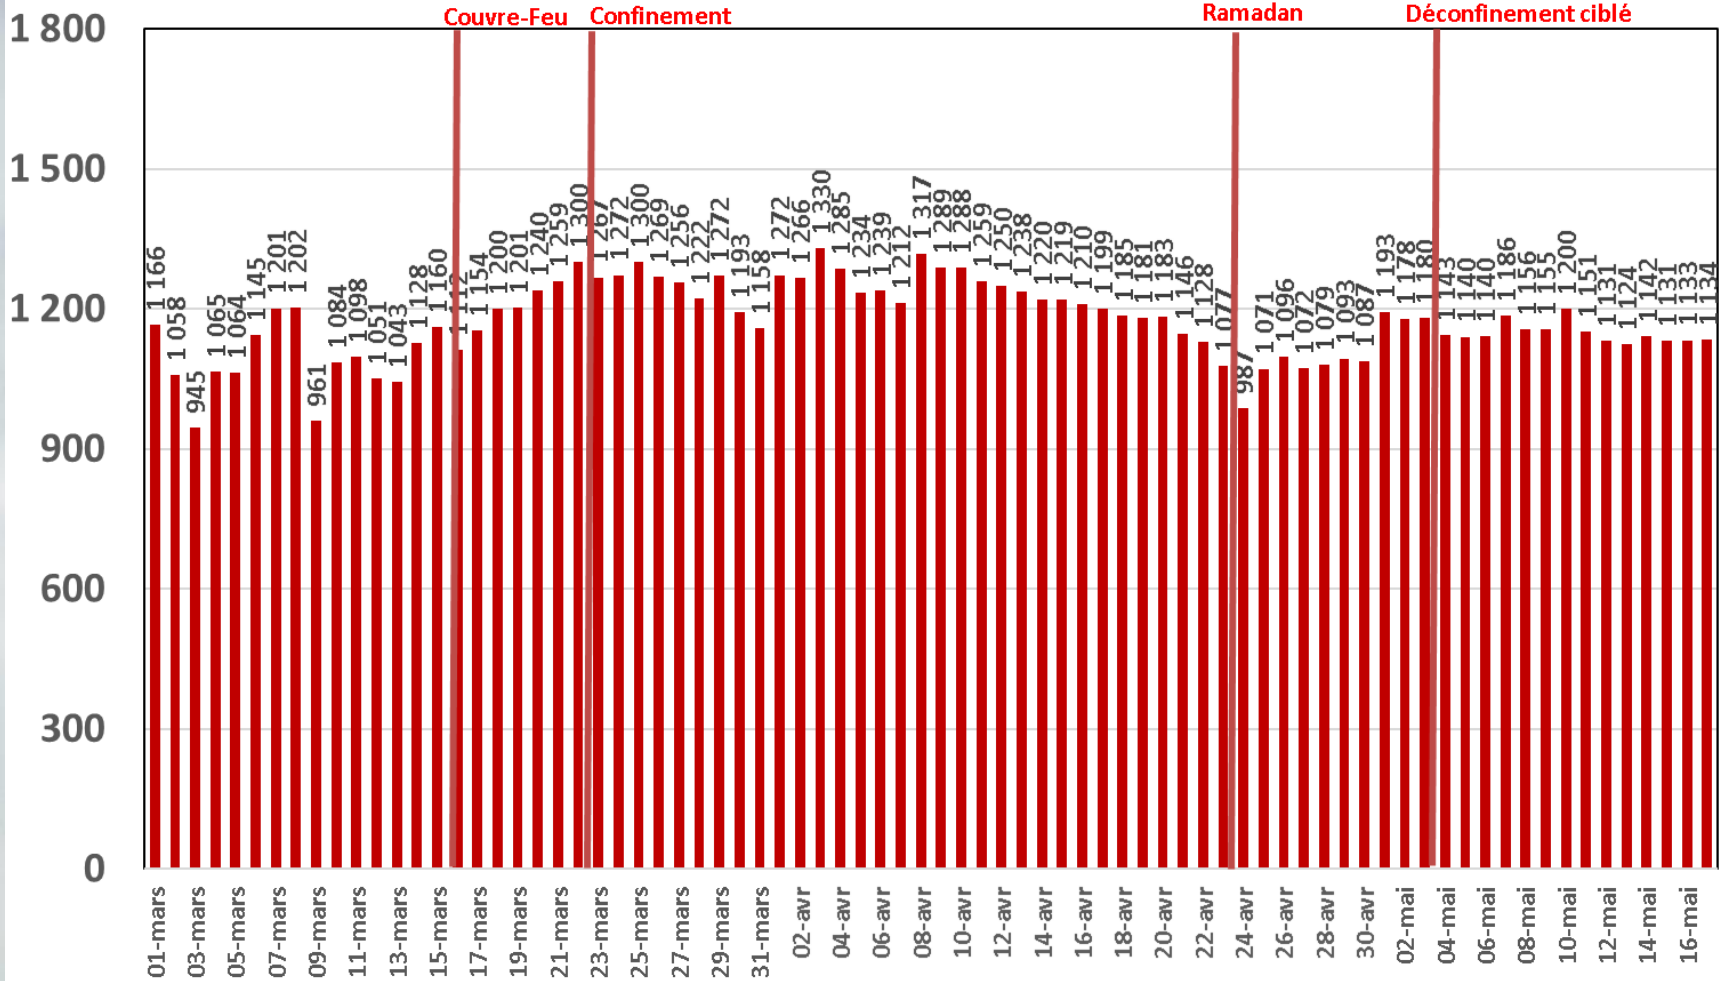

Effet du Couvre-feu et du Confinement Total sur:
Le Trafic Internet Mobile
et Le Trafic Internet Fixe Hertzien
(& réclamations)

Evolution Journalière
du 1^{er} Mars 2020 au 17^{er} Mai 2020

Traffic Data Mobile

Traffic Data Mobile sur Smartphone

Traffic Data Mobile sur Smartphone (To)

Trafic Data Mobile sur Clés 3G/4G

Trafic Data Mobile sur Clés 3G/4G (To)

Traffic Data Fixe Hertzienne

Traffic Data Fixe Hertzienne (Box-Data & LTE-TDD) (To)

Traffic Data sur Box-Data

Traffic Data sur Box-Data (To)

Trafic Data sur LTE-TDD

Trafic Data sur LTE-TDD (To)

Evolution quotidienne du nombre des réclamations relatives aux services Box Data & LTE-TDD

Nombre de réclamations Box Data & LTE-TDD