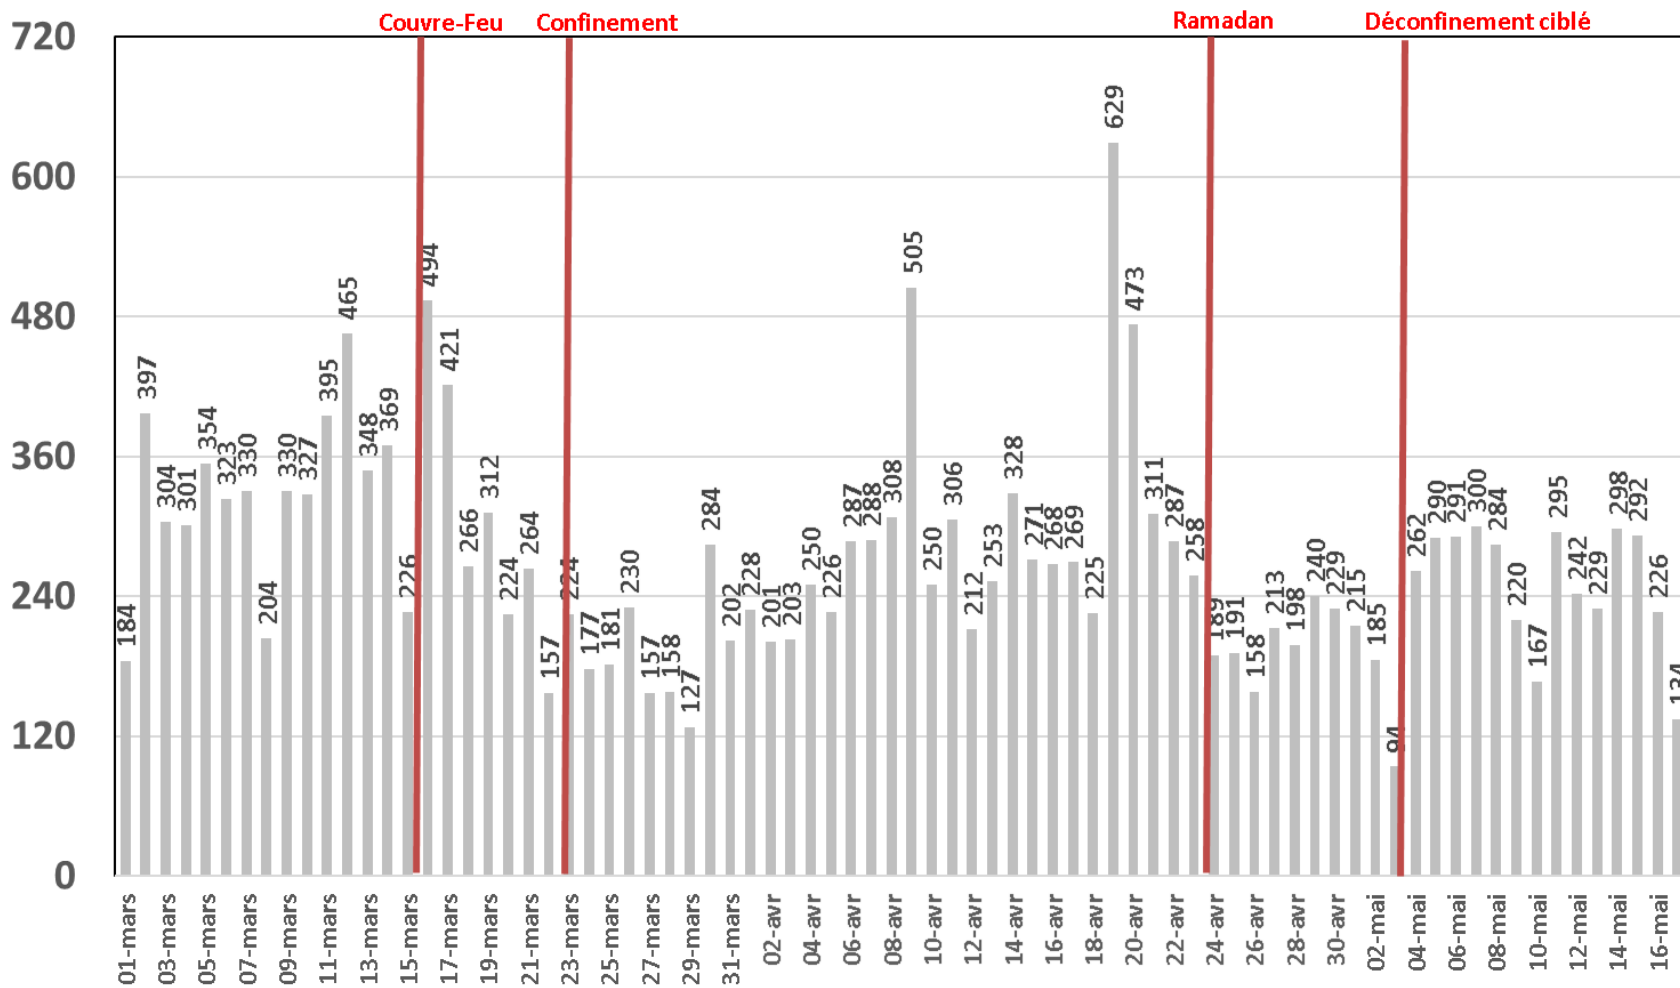

Traffic Data Mobile sur Smartphone

Traffic Data Mobile sur Smartphone (To)

Trafic Data Mobile sur Clés 3G/4G

Trafic Data Mobile sur Clés 3G/4G (To)

Traffic Data Fixe Hertzienne

Traffic Data Fixe Hertzienne (Box-Data & LTE-TDD) (To)

Traffic Data sur Box-Data

Traffic Data sur Box-Data (To)

Trafic Data sur LTE-TDD

Trafic Data sur LTE-TDD (To)

Evolution quotidienne du nombre des réclamations relatives aux services Box Data & LTE-TDD

Nombre de réclamations Box Data & LTE-TDD

Trafic Voix Mobile