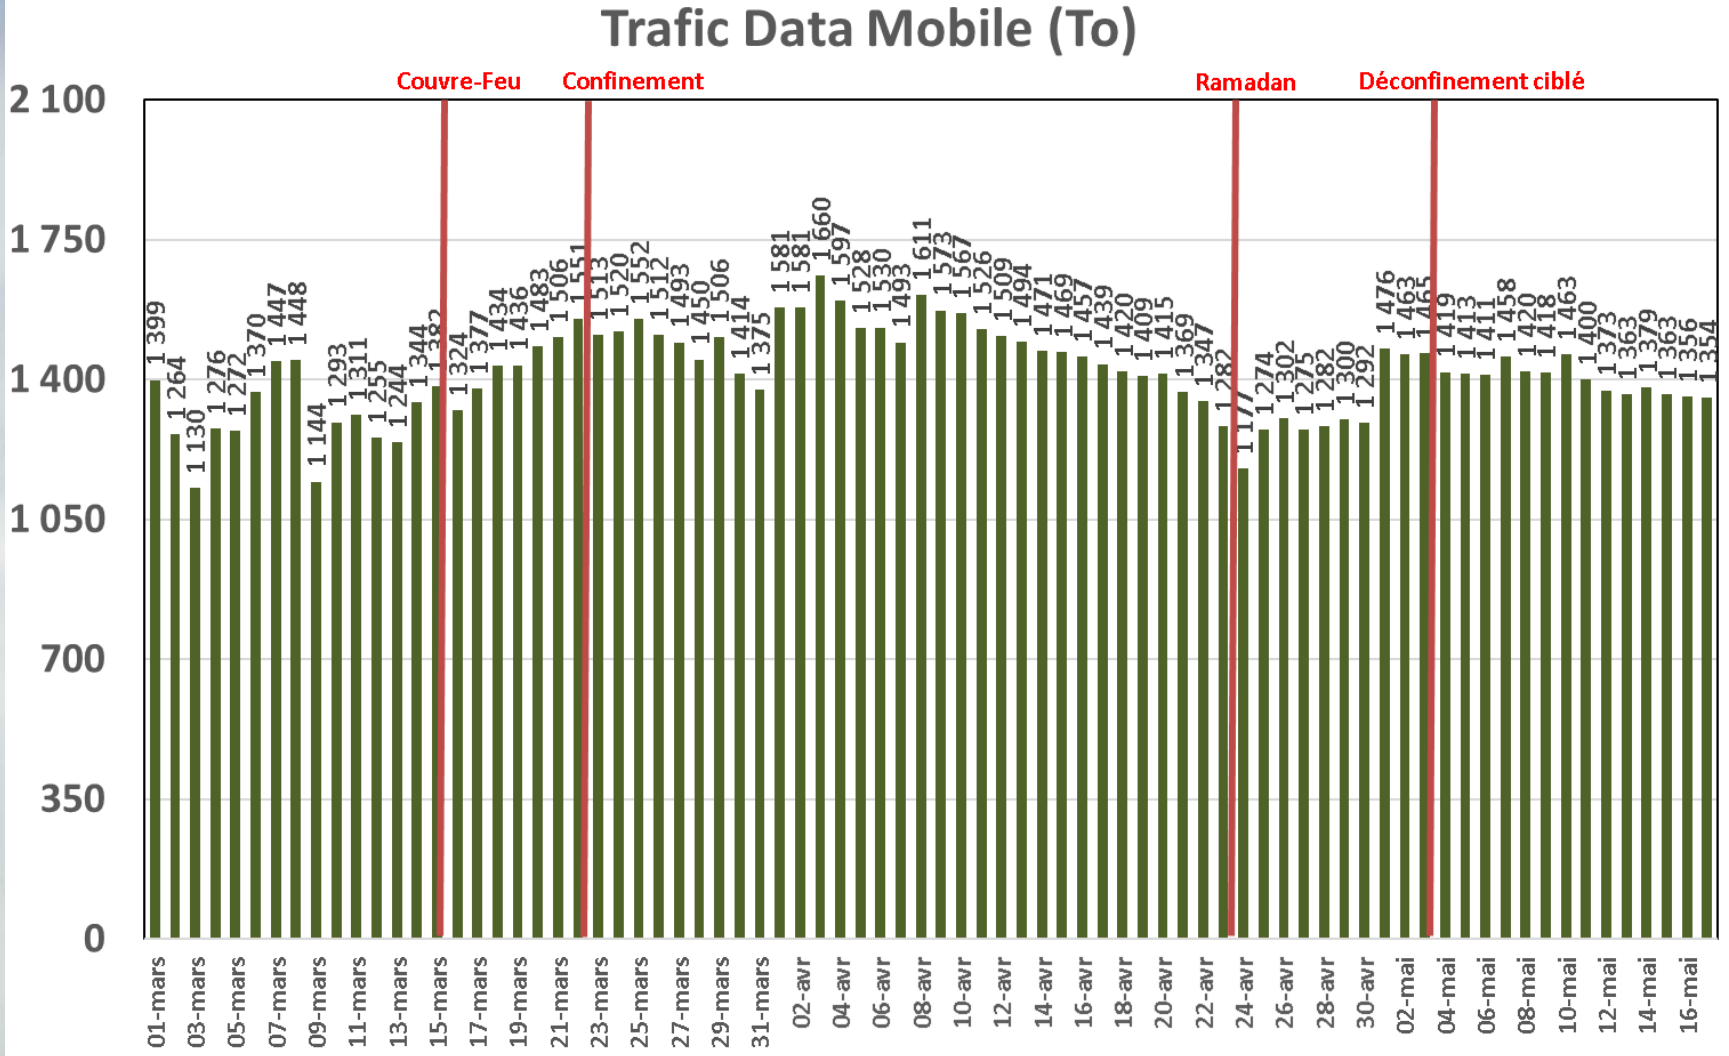

Effet du Couvre-feu et du Confinement Total sur:
Le Trafic Internet Mobile
et Le Trafic Internet Fixe Hertzien
(& réclamations)

Evolution Journalière
du 1^{er} Mars 2020 au 17^{er} Mai 2020

Traffic Data Mobile

Traffic Data Mobile sur Smartphone

Traffic Data Mobile sur Smartphone (To)

Trafic Data Mobile sur Clés 3G/4G

Trafic Data Mobile sur Clés 3G/4G (To)

Traffic Data Fixe Hertzienne

Traffic Data Fixe Hertzienne (Box-Data & LTE-TDD) (To)

Traffic Data sur Box-Data

Traffic Data sur Box-Data (To)

Trafic Data sur LTE-TDD

Trafic Data sur LTE-TDD (To)

Evolution quotidienne du nombre des réclamations relatives aux services Box Data & LTE-TDD

Nombre de réclamations Box Data & LTE-TDD

Trafic Voix Mobile