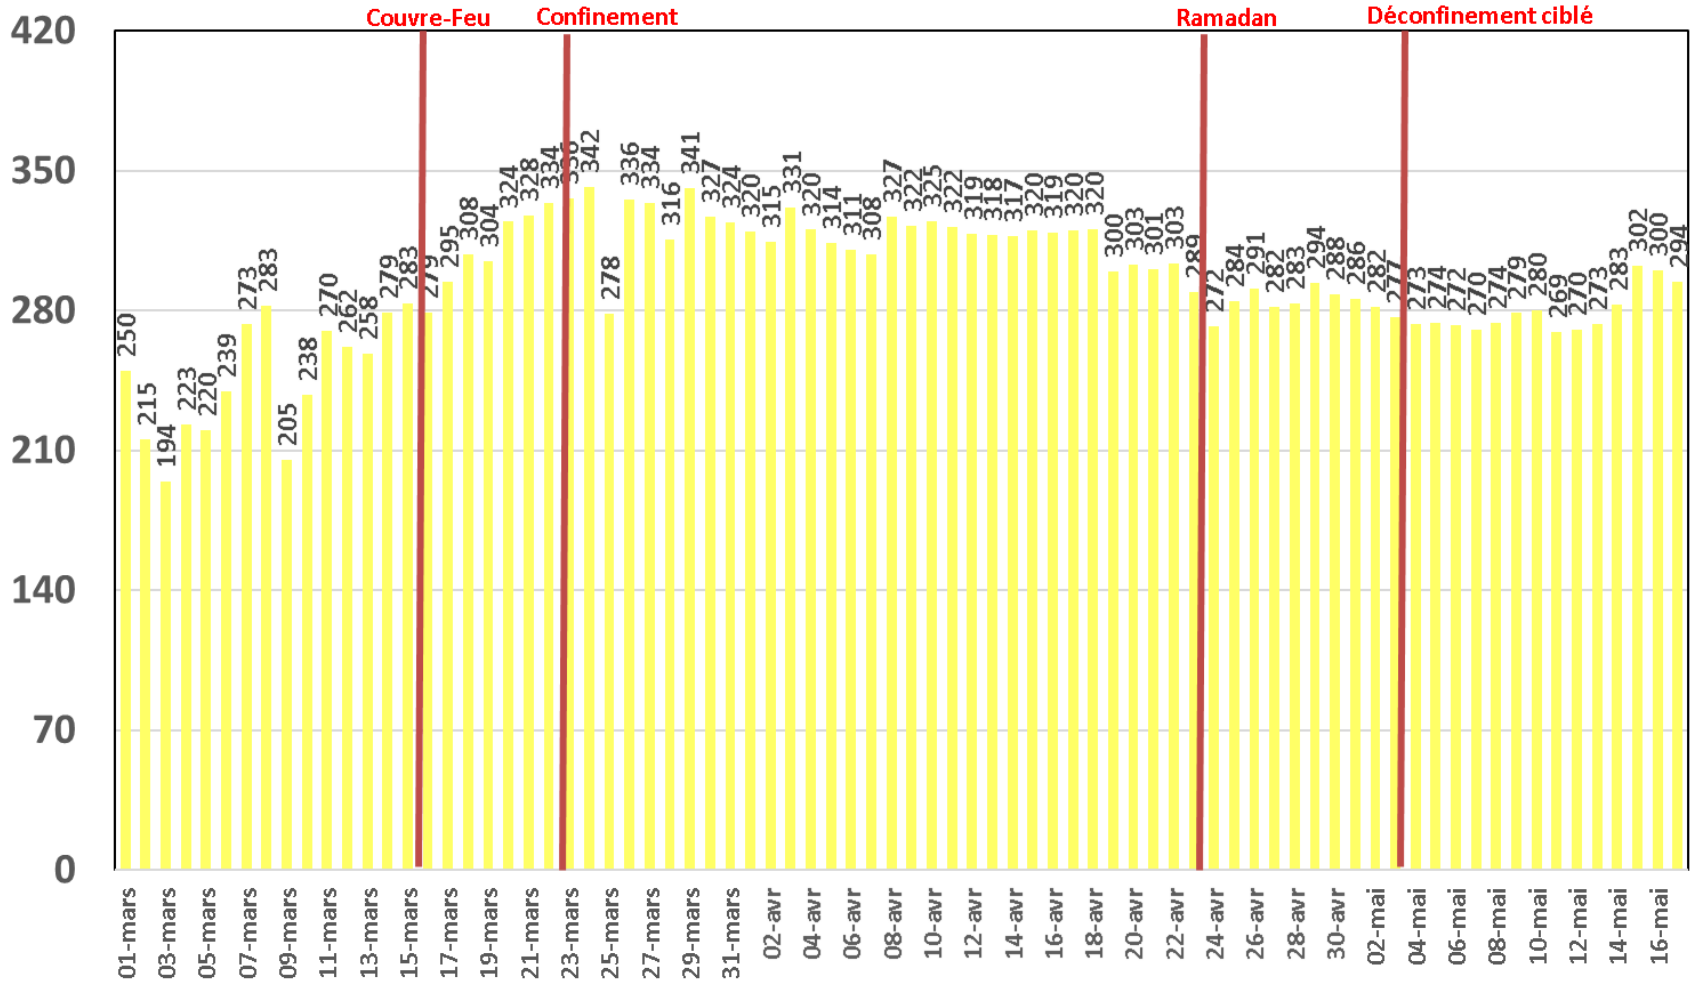

Effet du Couvre-feu et du Confinement Total sur:
Le Trafic Internet Mobile
et Le Trafic Internet Fixe Hertzien
(& réclamations)

Evolution Journalière
du 1^{er} Mars 2020 au 17^{er} Mai 2020

Traffic Data Mobile

Traffic Data Mobile sur Smartphone

Traffic Data Mobile sur Smartphone (To)

Trafic Data Mobile sur Clés 3G/4G

Trafic Data Mobile sur Clés 3G/4G (To)

Traffic Data Fixe Hertzienne

Traffic Data Fixe Hertzienne (Box-Data & LTE-TDD) (To)

Traffic Data sur Box-Data

Traffic Data sur Box-Data (To)

Trafic Data sur LTE-TDD

Trafic Data sur LTE-TDD (To)

Evolution quotidienne du nombre des réclamations relatives aux services Box Data & LTE-TDD

Nombre de réclamations Box Data & LTE-TDD

Trafic Voix Mobile