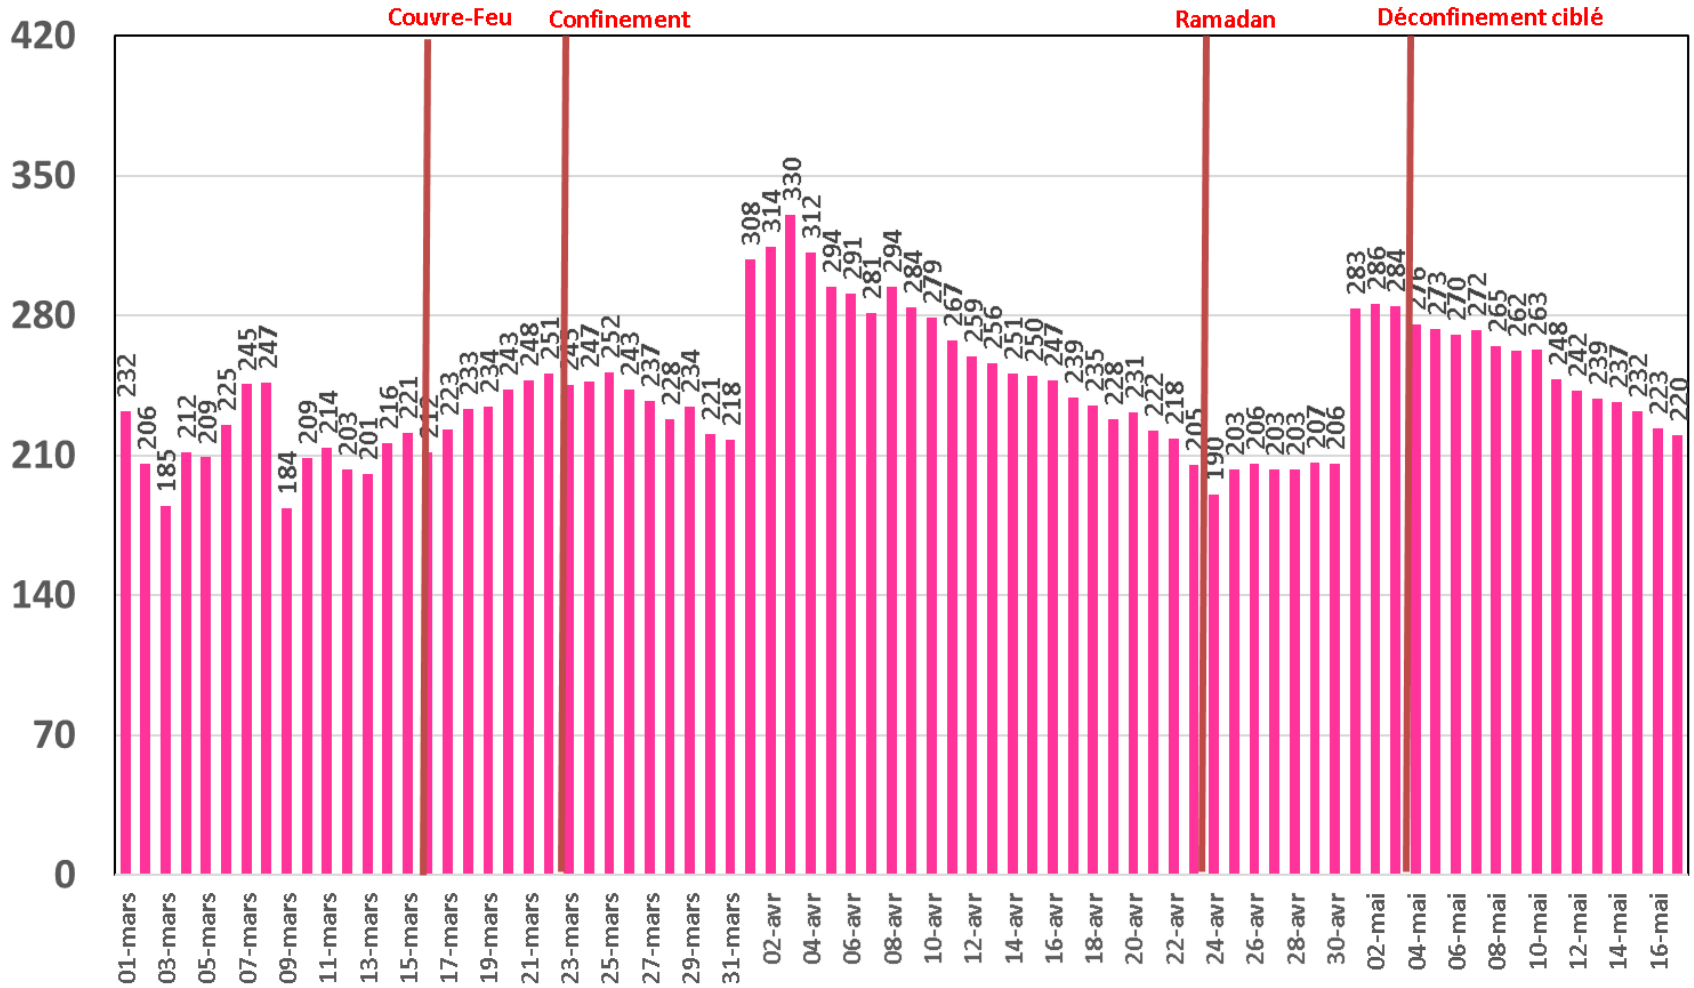

Effet du Couvre-feu et du Confinement Total sur:
Le Trafic Internet Mobile
et Le Trafic Internet Fixe Hertzien
(& réclamations)

Evolution Journalière
du 1^{er} Mars 2020 au 17^{er} Mai 2020

Traffic Data Mobile

Traffic Data Mobile sur Smartphone

Traffic Data Mobile sur Smartphone (To)

Trafic Data Mobile sur Clés 3G/4G

Trafic Data Mobile sur Clés 3G/4G (To)

Traffic Data Fixe Hertzienne

Traffic Data Fixe Hertzienne (Box-Data & LTE-TDD) (To)

Traffic Data sur Box-Data

Traffic Data sur Box-Data (To)

Trafic Data sur LTE-TDD

Trafic Data sur LTE-TDD (To)

Evolution quotidienne du nombre des réclamations relatives aux services Box Data & LTE-TDD

Nombre de réclamations Box Data & LTE-TDD