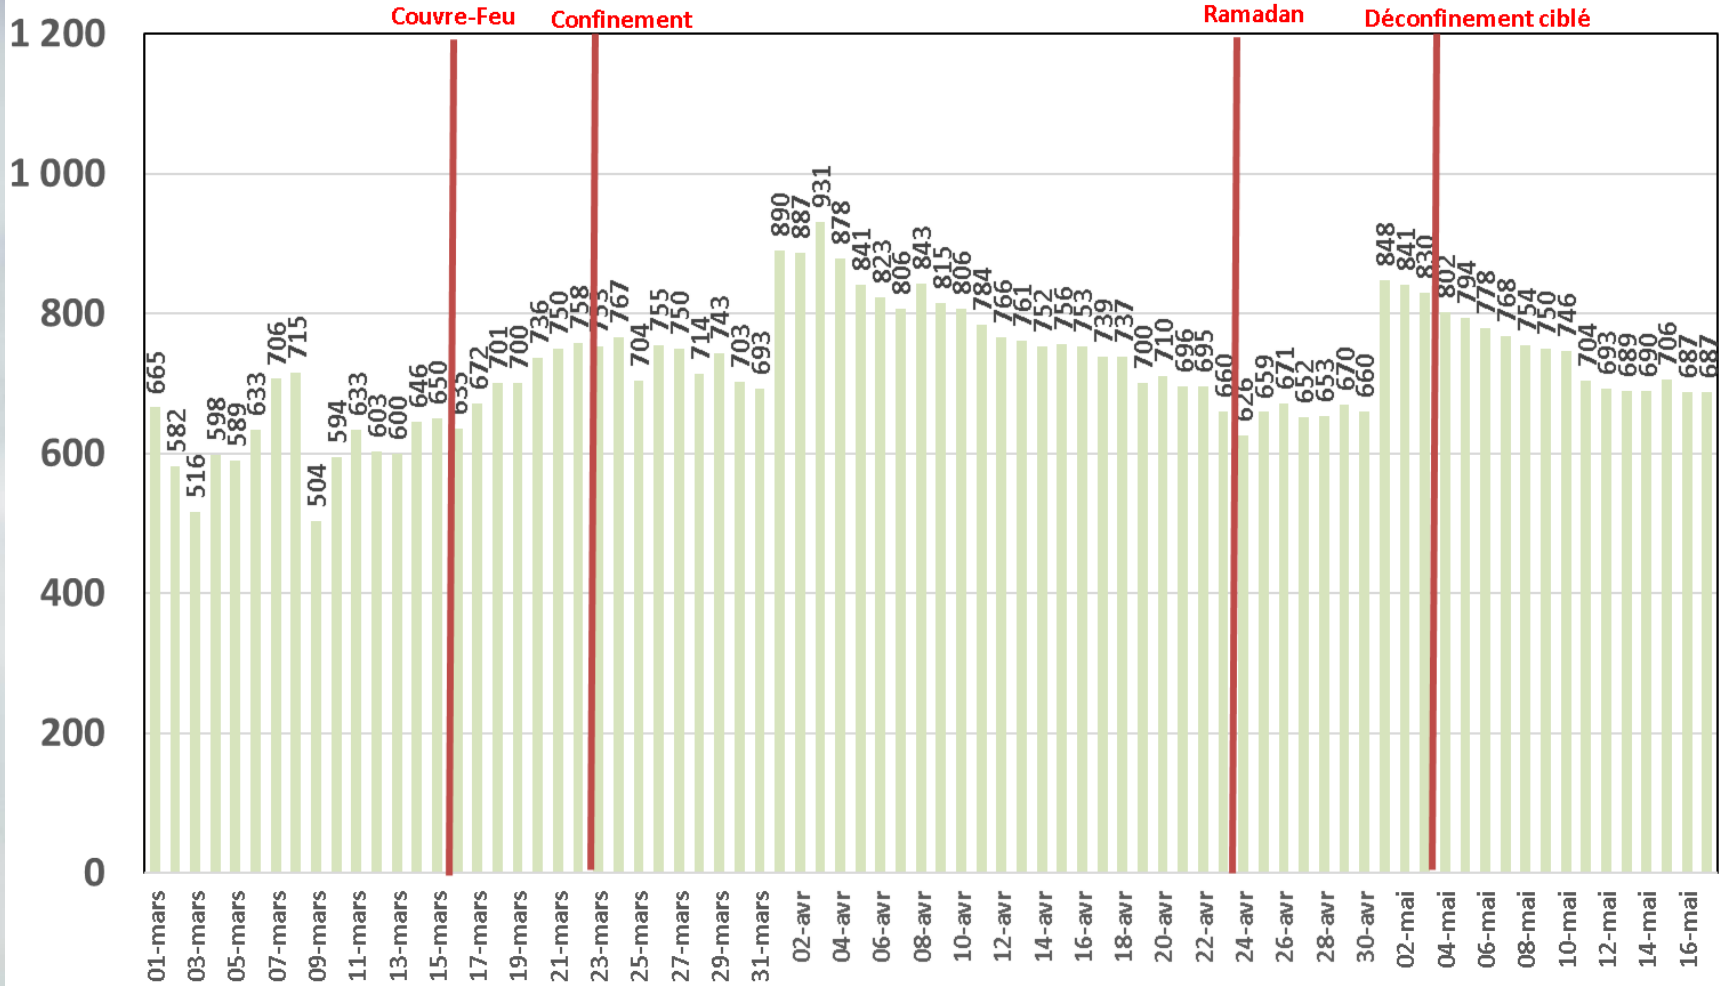

Traffic Data Mobile sur Smartphone

Traffic Data Mobile sur Smartphone (To)

Trafic Data Mobile sur Clés 3G/4G

Trafic Data Mobile sur Clés 3G/4G (To)

Traffic Data Fixe Hertzienne

Traffic Data Fixe Hertzienne (Box-Data & LTE-TDD) (To)

Traffic Data sur Box-Data

Traffic Data sur Box-Data (To)

Trafic Data sur LTE-TDD

Trafic Data sur LTE-TDD (To)

Evolution quotidienne du nombre des réclamations relatives aux services Box Data & LTE-TDD

Nombre de réclamations Box Data & LTE-TDD