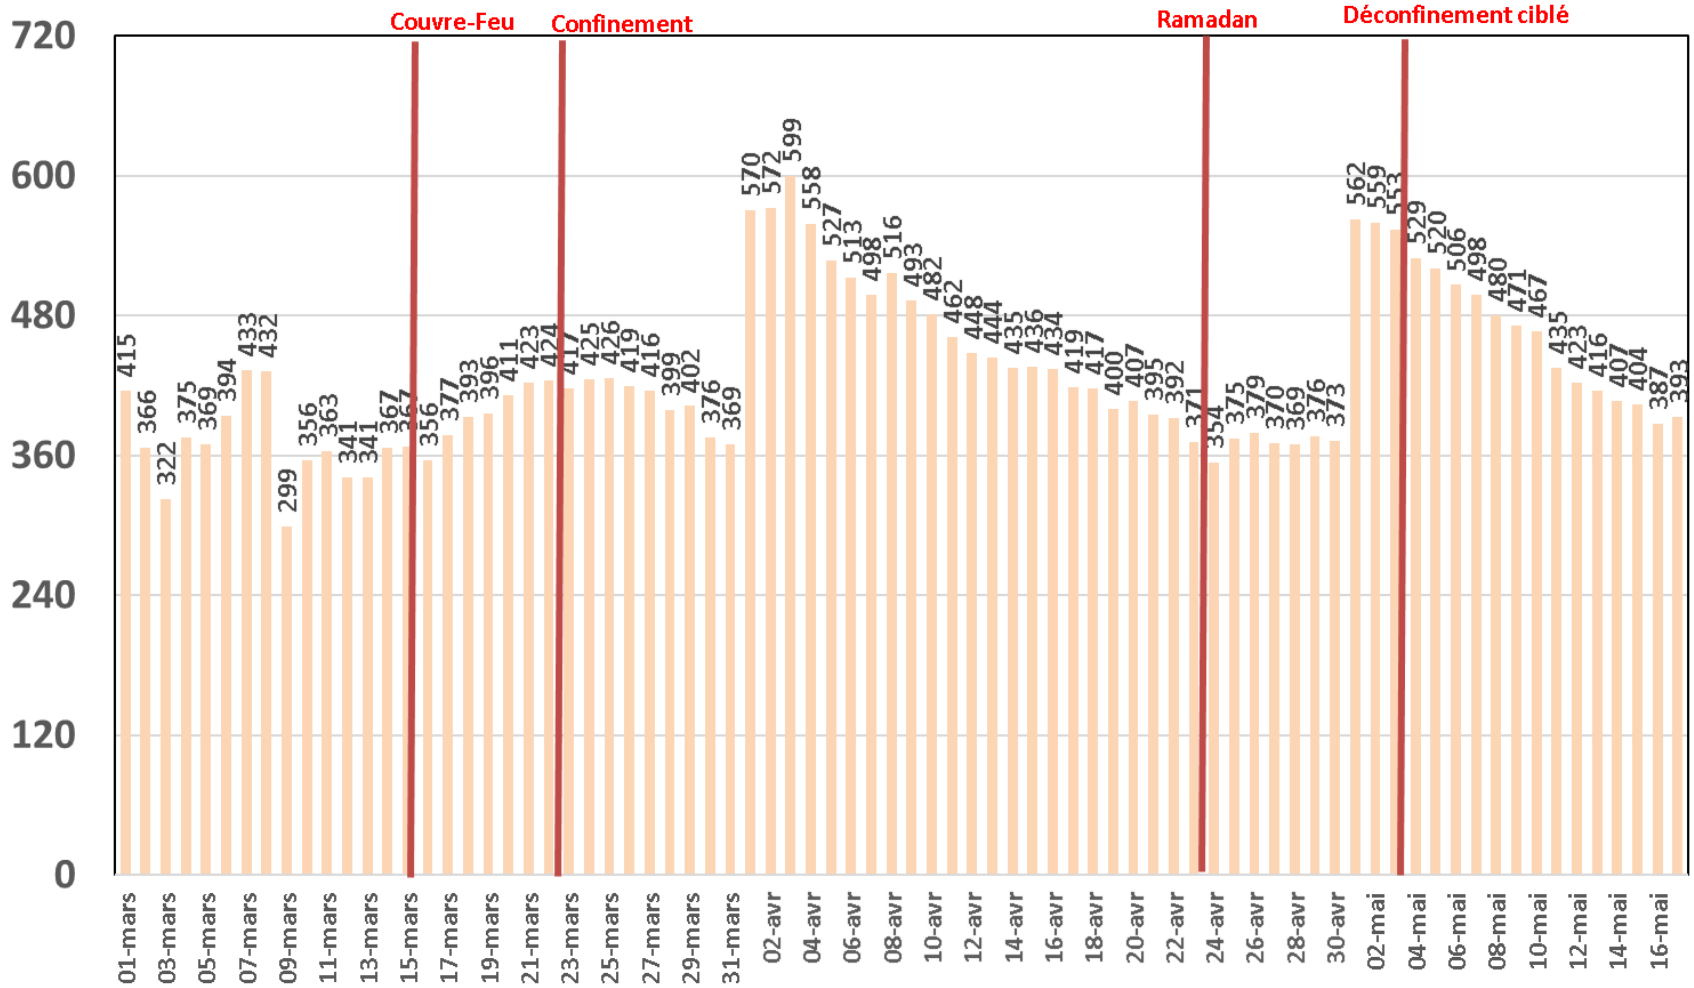

Effet du Couvre-feu et du Confinement Total sur:
Le Trafic Internet Mobile
et Le Trafic Internet Fixe Hertzien
(& réclamations)

Evolution Journalière
du 1^{er} Mars 2020 au 17^{er} Mai 2020

Traffic Data Mobile

Traffic Data Mobile sur Smartphone

Traffic Data Mobile sur Smartphone (To)

Trafic Data Mobile sur Clés 3G/4G

Trafic Data Mobile sur Clés 3G/4G (To)

Traffic Data Fixe Hertzienne

Traffic Data Fixe Hertzienne (Box-Data & LTE-TDD) (To)

Traffic Data sur Box-Data

Traffic Data sur Box-Data (To)

Trafic Data sur LTE-TDD

Trafic Data sur LTE-TDD (To)

Evolution quotidienne du nombre des réclamations relatives aux services Box Data & LTE-TDD

Nombre de réclamations Box Data & LTE-TDD

Trafic Voix Mobile